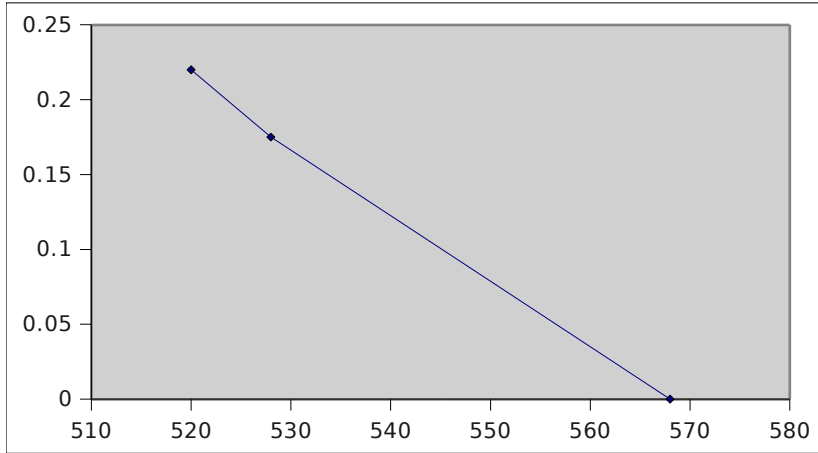

AS-1T275

parallel		series	
Volts	Amps	Volts	Amps
284	0	568	0
264	0.35	528	0.175
260	0.44	520	0.22

540V at 120mA

AS-05T280

Volts	Amps		
290	0	0.194 =	240
250	0.16	amps	Volts
232	0.25		

AS-05T320

Volts	Amps		
330	0		
270	0.18	0.194 =	262
242	0.26	amps	Volts