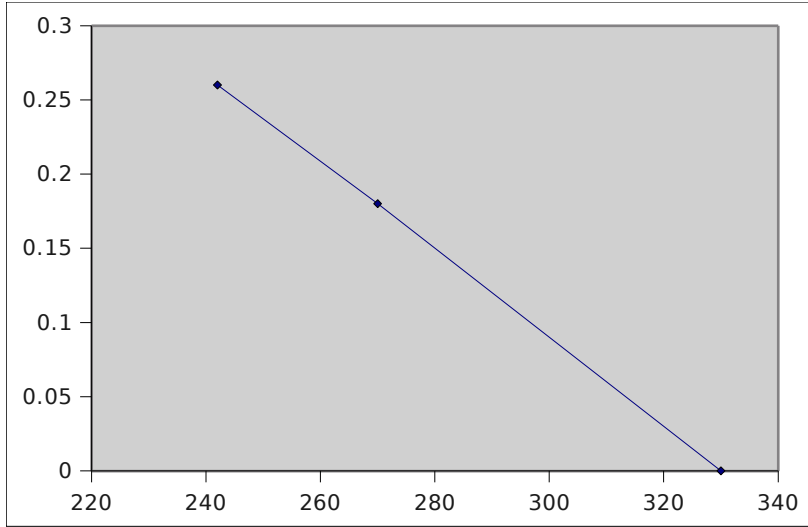

AS-1T275

parallel		series	
Volts	Amps	Volts	Amps
284	0	568	0
264	0.35	528	0.175
260	0.44	520	0.22

540V at 120mA

AS-05T280

Volts	Amps		
290	0	0.194 =	240
250	0.16	amps	Volts
232	0.25		

AS-05T320

Volts	Amps		
330	0		
270	0.18	0.194 =	262
242	0.26	amps	Volts