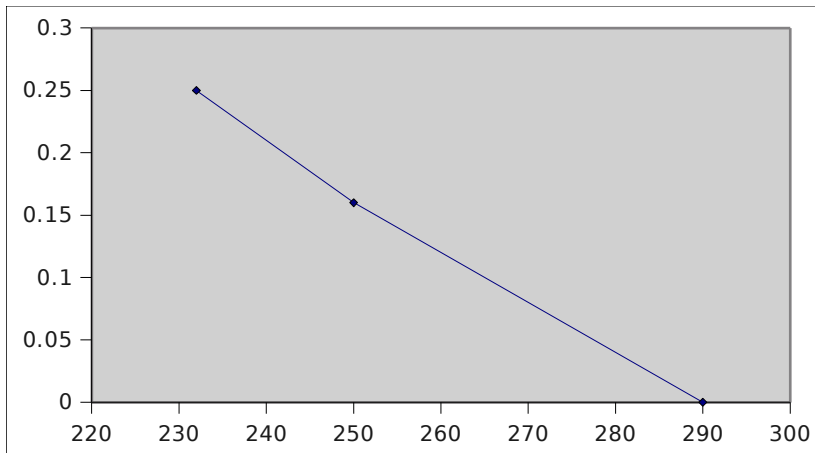

AS-1T275

parallel		series	
Volts	Amps	Volts	Amps
284	0	568	0
264	0.35	528	0.175
260	0.44	520	0.22

540V at 120mA

AS-05T280

Volts	Amps		
290	0	0.194 =	240
250	0.16	amps	Volts
232	0.25		

AS-05T320

Volts	Amps		
330	0		
270	0.18	0.194 =	262
242	0.26	amps	Volts